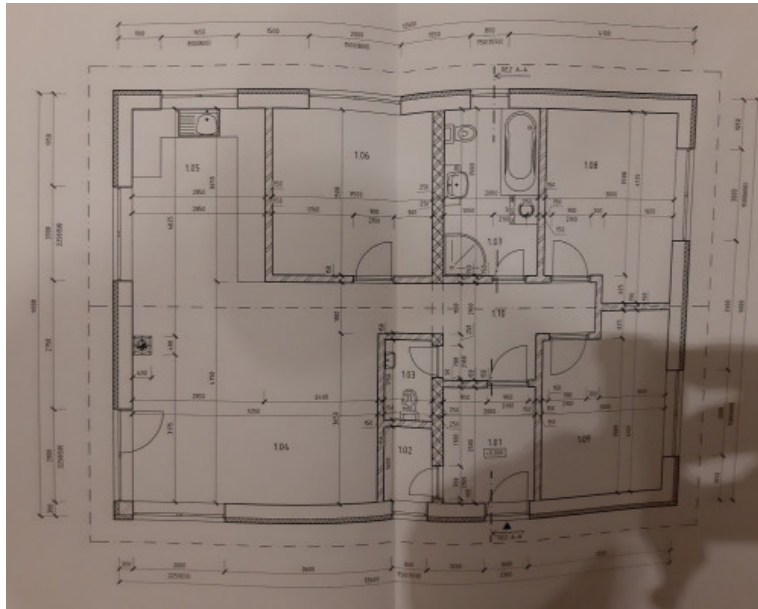

Pozemok na Zobore, Azalkova ulica, ideálny na záhradu

66 000 €

Kraj:	Nitriansky kraj
Okres:	Nitra
Obec:	Nitra
Ulica:	Azalkova
Druh:	Pozemky
Typ pozemku:	Pozemky - pre rodinné domy
Typ:	Predaj
Úžitková plocha:	

PODROBNÉ INFORMÁCIE

Status:	aktívne	Plocha pozemku:	400 m²
Vlastníctvo:	osobné	Zastavaná plocha:	400 m²
Celková plocha:	502 m²	Inžinierske siete:	áno

POPIS NEHNUTEĽNOSTI

Ponúkame na predaj pozemok na Zobore, na Azalkovej ulici. Má 400m² + 102m² podiel' na prístupovej ceste, rozmery cca 14x28 a hotový projekt 4 izbového rodinného domu typu bungalov aj so stavebným povolením, rozmery 9,5x12. Inžinierske siete: voda, elektrina, kanalizácia ďalej na ceste, ale treba počítať so žumpou. Na pozemku je tiež pekná vínna pivnica.

Najväčšou výhodou je umiestnenie pozemku, ktorý sa nachádza priamo v lese, tiché prostredie a výhľad na Pyramídu. Prístupové cesty sú dve, MHD v dosahu cca 500m.

Odporúčame všetkým, ktorí chcú žiť obklopený prírodou a napriek tomu kúsok od centra mesta, parku, ZŠ, MŠ, potravín a podobne.