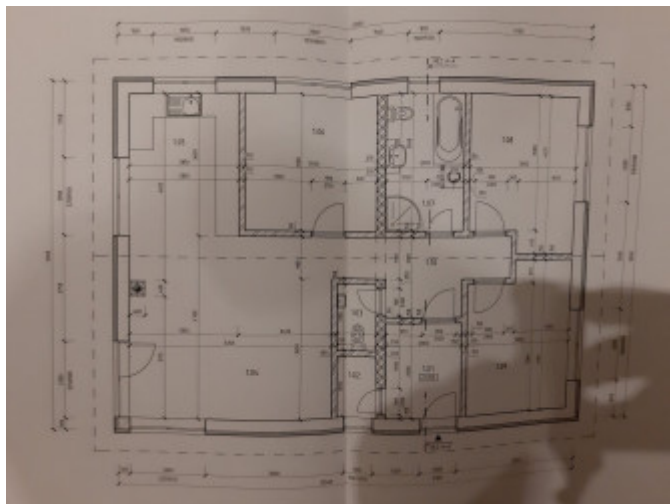

REALITNÝ MAKLÉR

Maklér:
Telefón:
E-mail:

Magdaléna Abrhanová
+421915771120
info@slovakiareality.sk