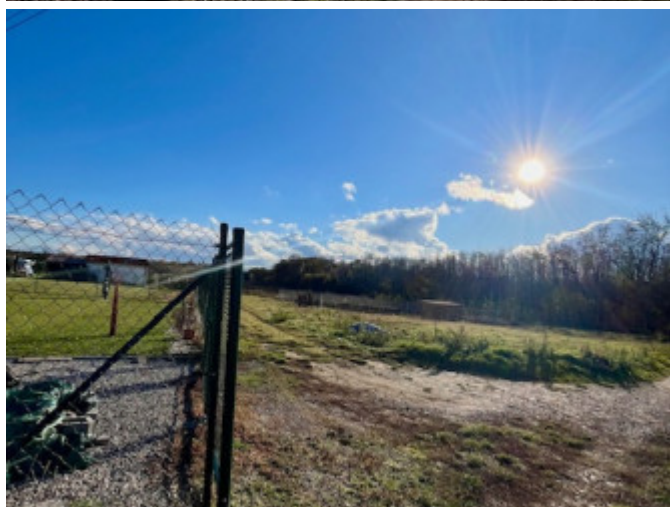

Pozemok v záhradkarskej oblasti, Párovské Háje, 500m²

39 500 €

Kraj:	Nitriansky kraj
Okres:	Nitra
Obec:	Nitra
Ulica:	Hájnická
Druh:	Pozemky
Typ pozemku:	Záhrada
Typ:	Predaj
Úžitková plocha:	

PODROBNÉ INFORMÁCIE

Status:	aktívne	Typ zeme:	rovina
Vlastníctvo:	osobné	Celková plocha:	500 m ²
Plocha pozemku:	500 m ²		

POPIS NEHNUTEĽNOSTI

Predáme pozemok o veľkosti 500 m² s rozmermi cca 24m x 21m v novo rozparcelovanej lokalite, kataster Párovské Háje, ktorá sa nachádza hneď za diaľnicou smerom k obci Párovské Háje. Časť z pozemku o veľkosti 58m² sa nachádza v ochrannom pásme elektrického vedenia. Momentálne extravilán, vedený ako Záhrada, k parcelám vedie nespevnená cesta. V budúcnosti sa plánuje kompletná infraštruktúra ako aj autobusové spojenie, elektrina aj voda, v tomto momente je pozemok bez akýchkoľvek sietí. Neďaleko je už začatá individuálna výstavba rodinných domov. Vzdialenosť od Nitry sú cca 3 km. Pozemok ideálny na záhradku, prípadne ako investícia.